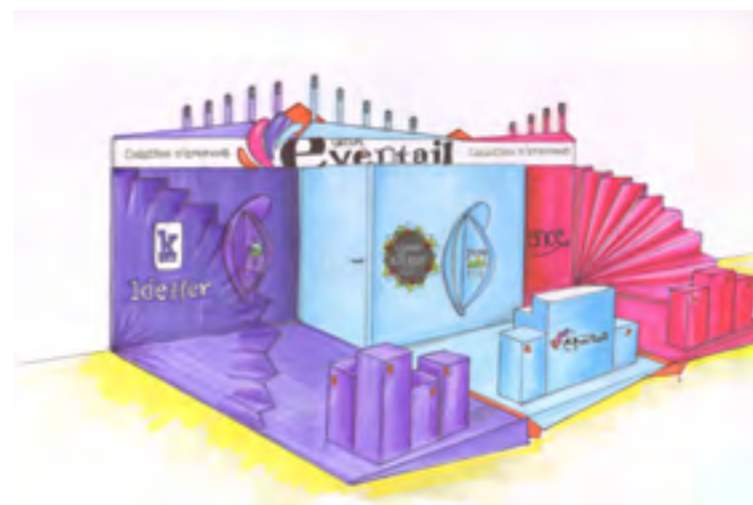

STAND EVENTAIL

Création du stand 2017-2018 pour le groupe EVENTAIL réunissant les plus grands traiteurs de Strasbourg.

Analogie à leur charte graphique, le color' block passe de l'univers de la mode à celui du stand pour créer du rythme.

Ce stand sera utilisé tout au long des salons du mariage pour mettre en avant les différentes entités du groupe.

CRÉATION D'ÉVENTAIL GÉANT CLOISONS DE STAND

FACADE DE COMPTOIR
PERSONNALISÉE

CONCEPTION 3D